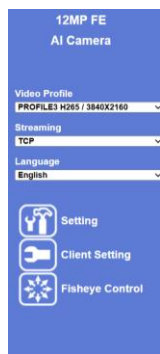

4R de-warp 畫面